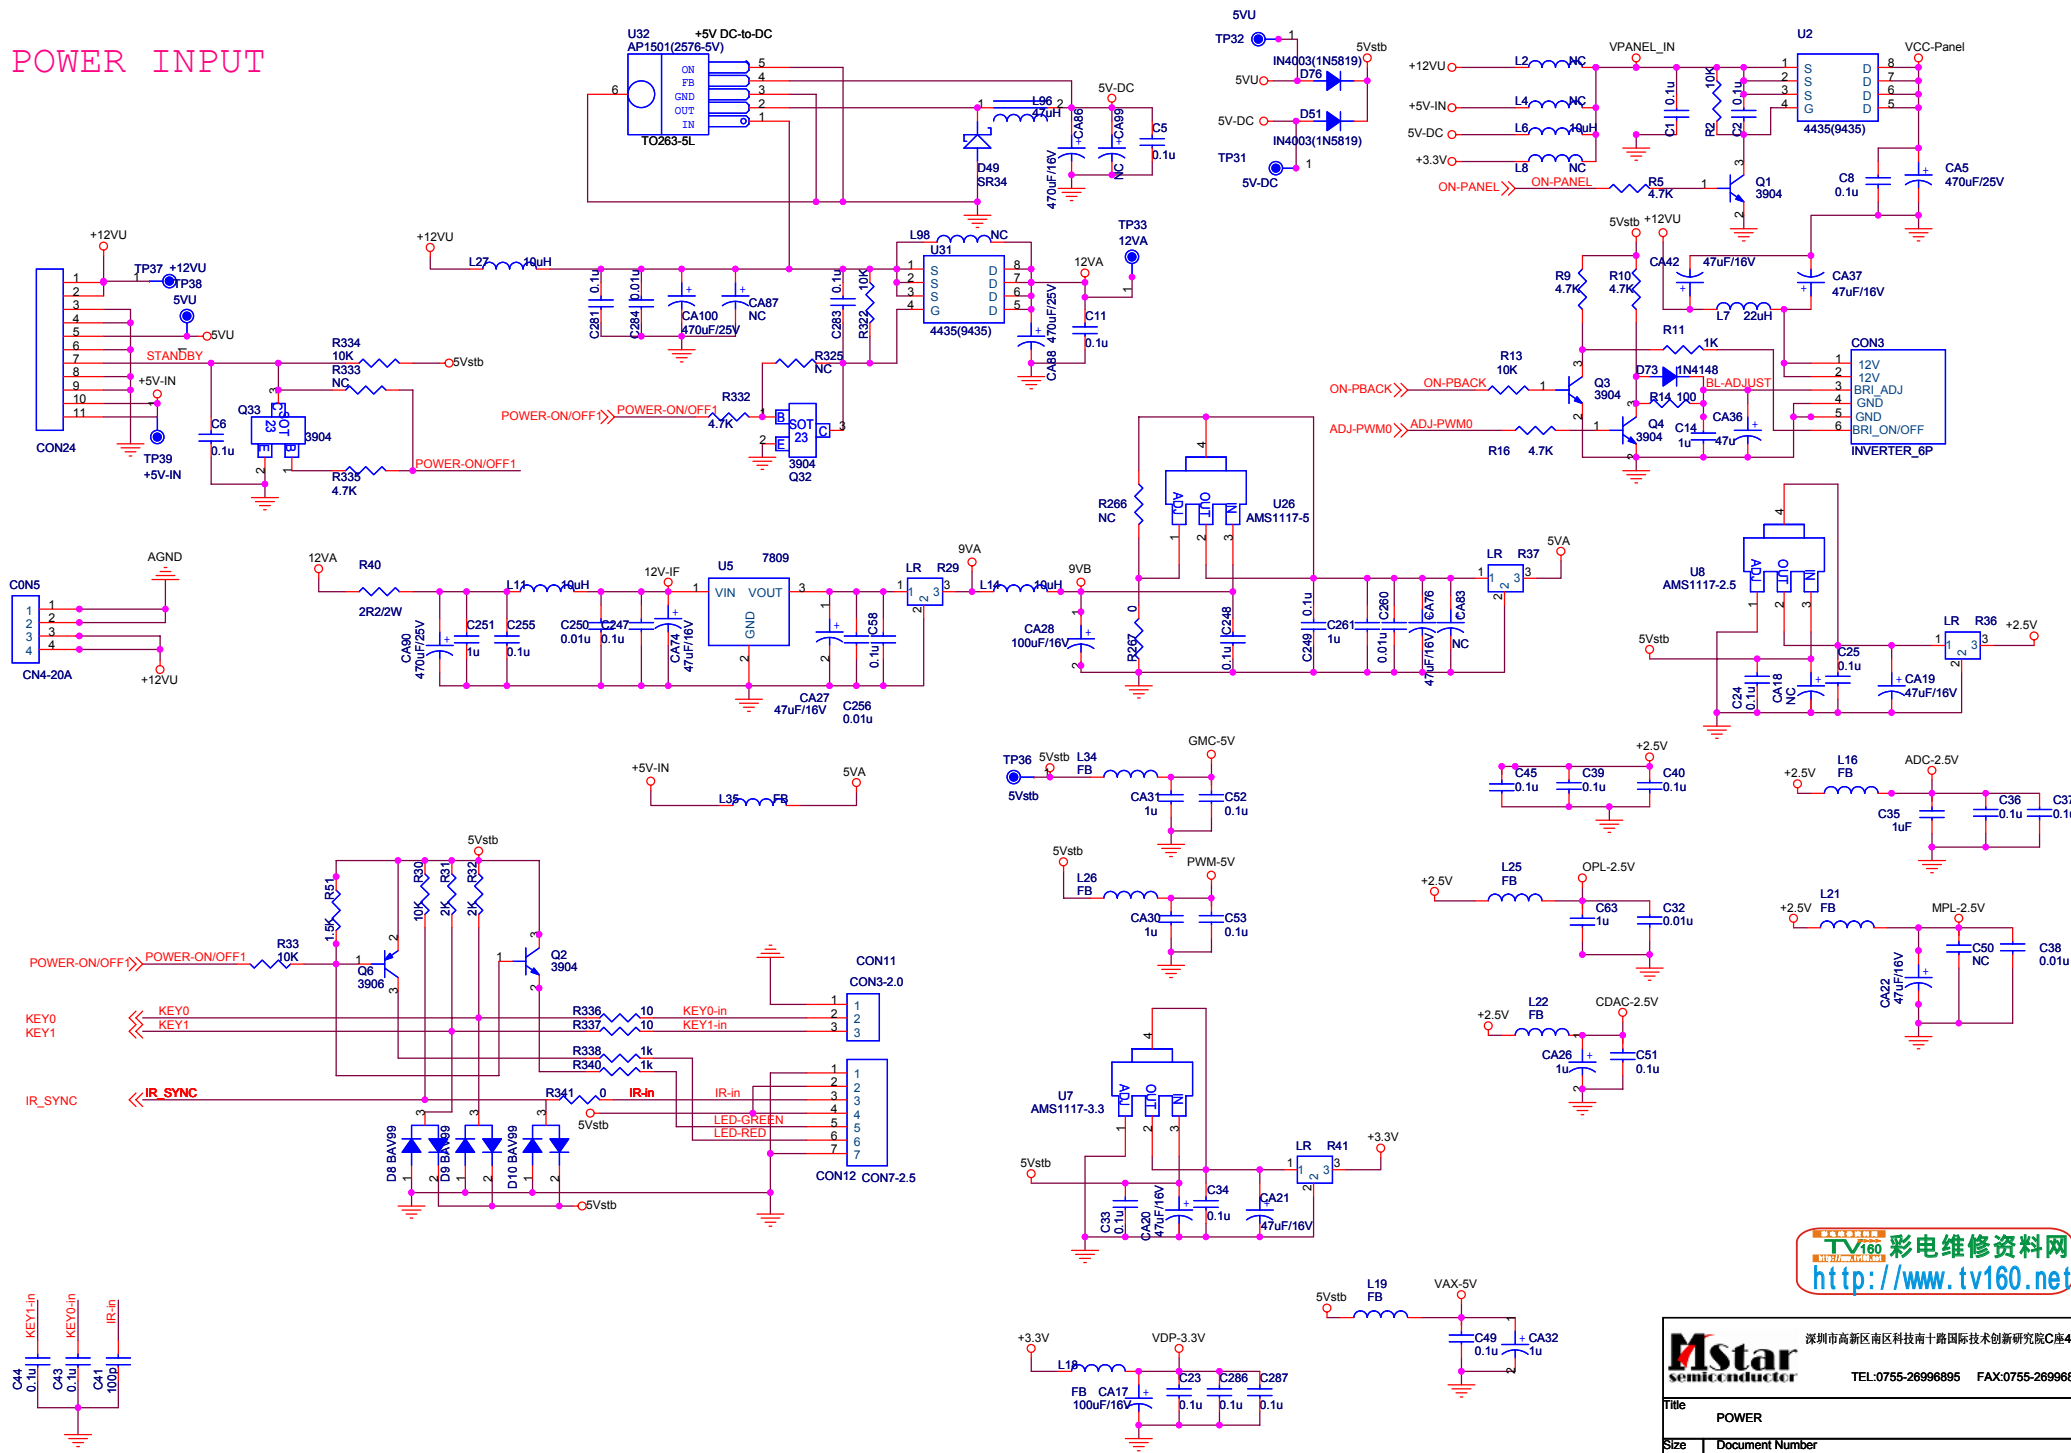

SCART Input

S INPUT

AV1 INPUT

AV2 Input

AV Output

家电维修资料网
TV160 彩电维修资料网
<http://www.tv160.net>

添加vs唤醒功能.

TV160 彩电维修资料网
<http://www.tv160.net>

POWER INPUT

TV160 彩电维修资料网
<http://www.tv160.net>

Mstar semiconductors
 深圳市高新区南区科技南十路国际技术创新研究院C座4楼
 TEL:0755-26996895 FAX:0755-26996830

Title: POWER
 Size: A3 Document Number: MST718B Rev: B
 Date: Wednesday, September 20, 2006 Sheet: 5 of 8

彩电维修资料网
TV160 彩电维修资料网
<http://www.tv160.net>

Title		
<Title>		
Size	Document Number	Rev
A	<Doc>	<RevCode>
Date:	Wednesday, September 20, 2006	Sheet 1 of 1

Keypad

Title		
<Title>		
Size	Document Number	Rev
A	<Doc>	<RevCode>
Date:	Friday, September 15, 2006	Sheet 1 of 1