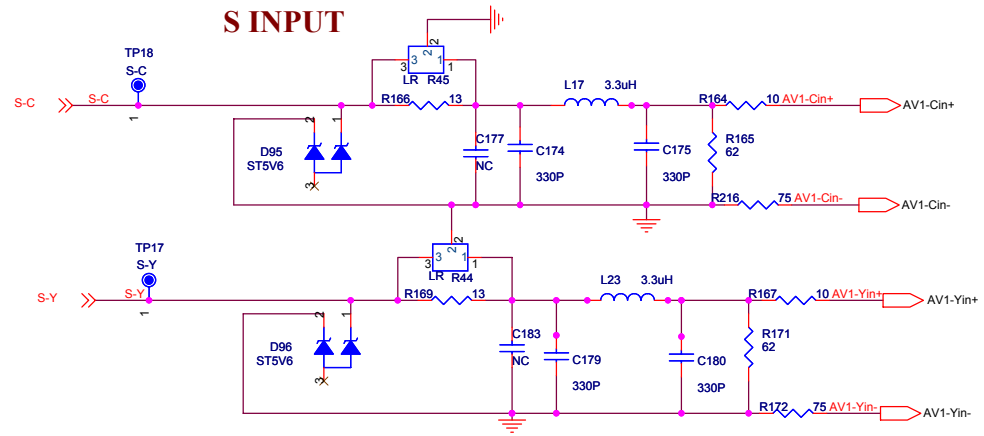

SCART Input

S INPUT

AV1 INPUT

AV2 Input

AV Output

家电维修资料网
TV160 彩电维修资料网
<http://www.tv160.net>

添加vs唤醒功能.

TV160 彩电维修资料网
<http://www.tv160.net>

POWER INPUT

TV160 彩电维修资料网
<http://www.tv160.net>

Mstar semiconductors
 深圳市高新区南区科技南十路国际技术创新研究院C座4楼
 TEL:0755-26996895 FAX:0755-26996830

Title: POWER
 Size: A3 Document Number: MST718B Rev: B
 Date: Wednesday, September 20, 2006 Sheet: 5 of 8