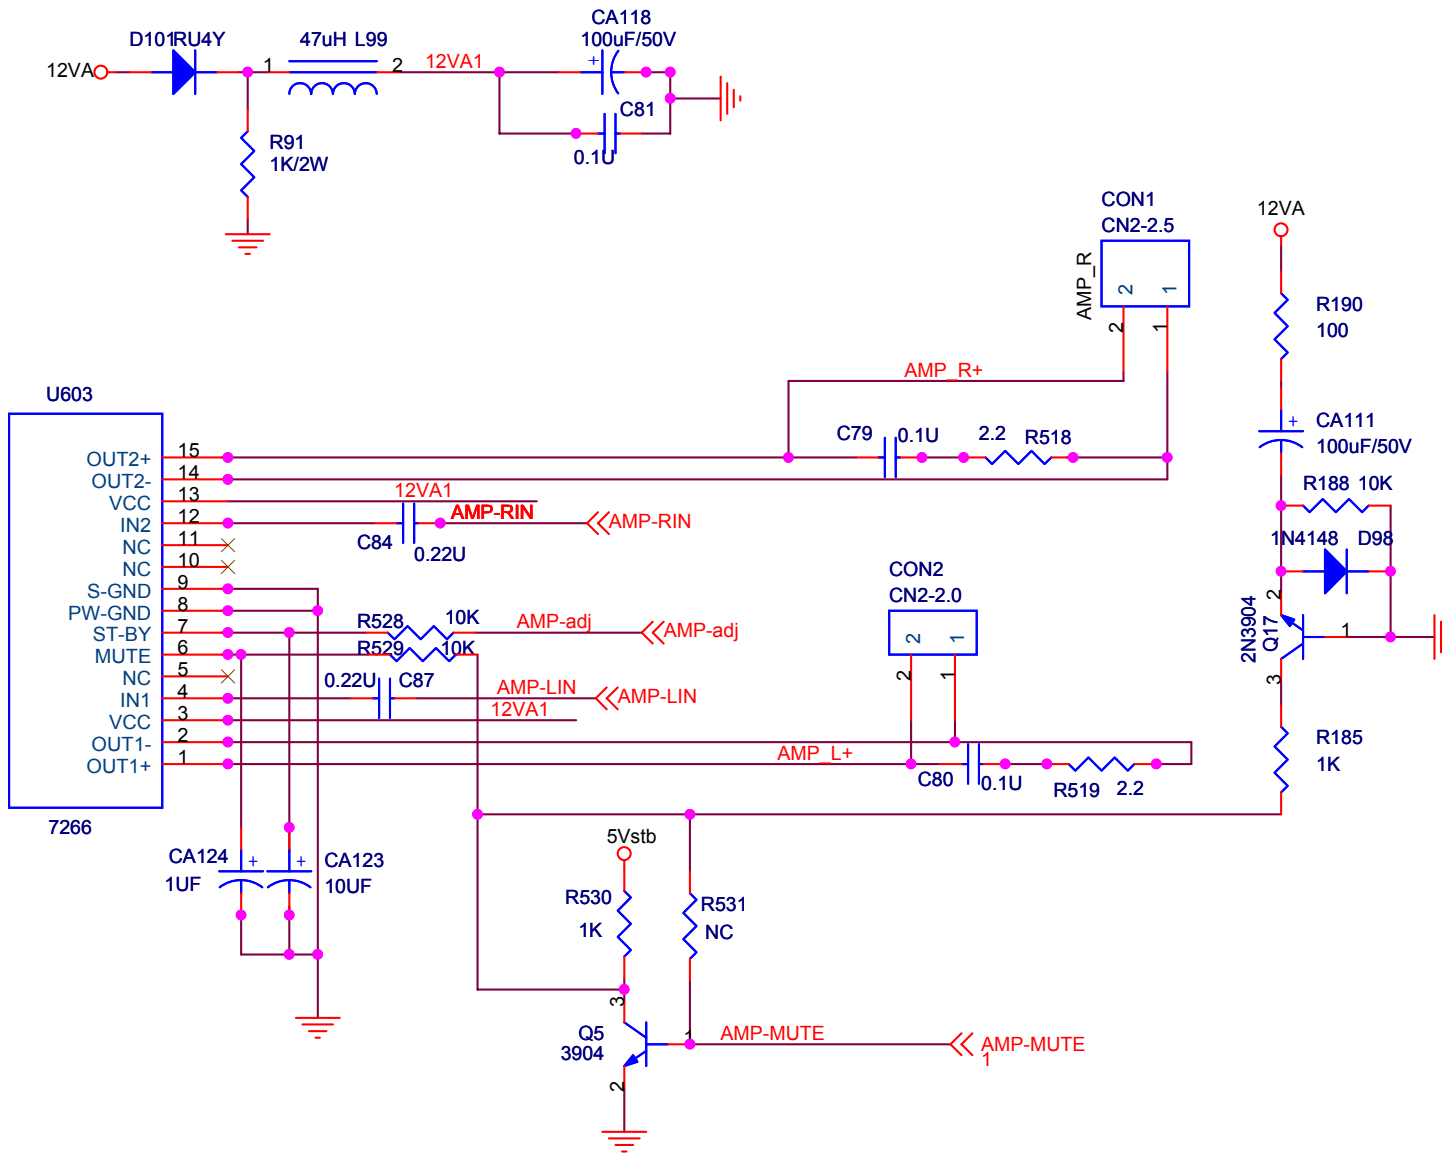

SCART Input

S INPUT

AV1 INPUT

AV2 Input

AV Output

家电维修资料网
TV160 彩电维修资料网
<http://www.tv160.net>

添加vs唤醒功能.

TV160 彩电维修资料网
<http://www.tv160.net>

POWER INPUT

TV160 彩电维修资料网
<http://www.tv160.net>

Mstar semiconductors
 深圳市高新区南区科技南十路国际技术创新研究院C座4楼
 TEL:0755-26996895 FAX:0755-26996830

Title: POWER
 Size: A3 Document Number: MST718B Rev: B
 Date: Wednesday, September 20, 2006 Sheet: 5 of 8