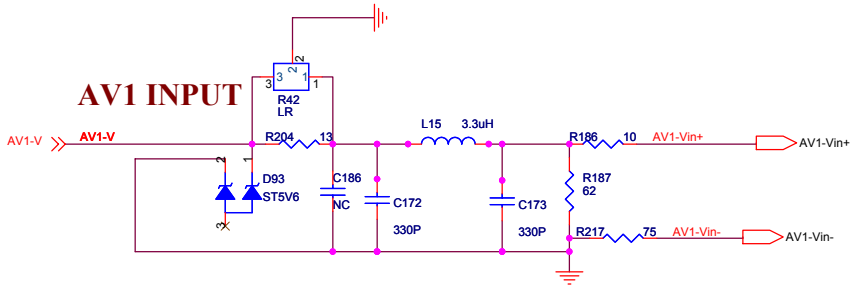

SCART Input

S INPUT

AV1 INPUT

AV2 Input

AV Output

家电维修资料网
TV160 彩电维修资料网
<http://www.tv160.net>

添加vs唤醒功能.

TV160 彩电维修资料网
<http://www.tv160.net>

POWER INPUT

TV160 彩电维修资料网
<http://www.tv160.net>

Mstar semiconductors
 深圳市高新区南区科技南十路国际技术创新研究院C座4楼
 TEL:0755-26996895 FAX:0755-26996830

Title: POWER
 Size: A3 Document Number: MST718B Rev: B
 Date: Wednesday, September 20, 2006 Sheet: 5 of 8