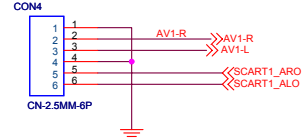

SCART Input

S INPUT

AV1 INPUT

AV2 Input

AV Output

家电维修资料网
TV160 彩电维修资料网
<http://www.tv160.net>

添加vs唤醒功能.

TV160 彩电维修资料网
<http://www.tv160.net>