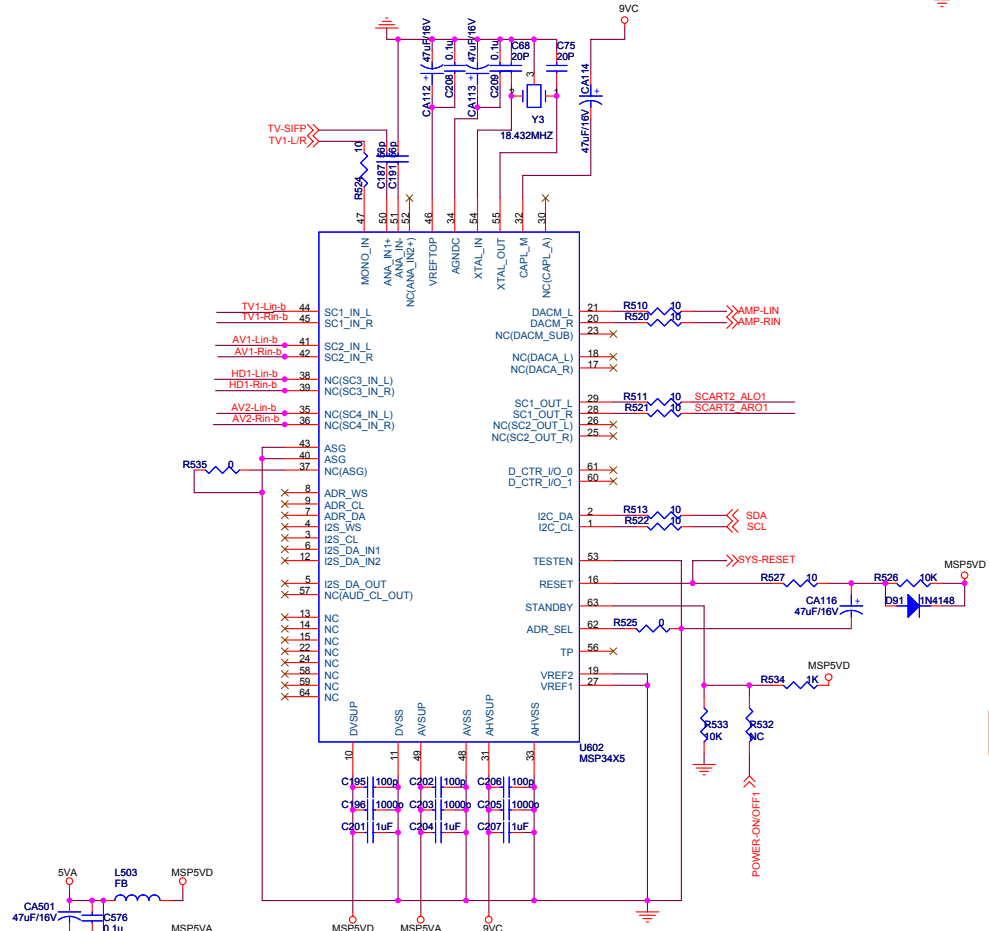

SCART Input

S INPUT

AV1 INPUT

AV2 Input

AV Output

家电维修资料网
TV160 彩电维修资料网
<http://www.tv160.net>

添加vs唤醒功能.

TV160 彩电维修资料网
<http://www.tv160.net>

POWER INPUT

TV160 彩电维修资料网
<http://www.tv160.net>

Mstar semiconductors
 深圳市高新区南区科技南十路国际技术创新研究院C座4楼
 TEL:0755-26996895 FAX:0755-26996830

Title: POWER
 Size: A3 Document Number: MST718B Rev: B
 Date: Wednesday, September 20, 2006 Sheet: 5 of 8