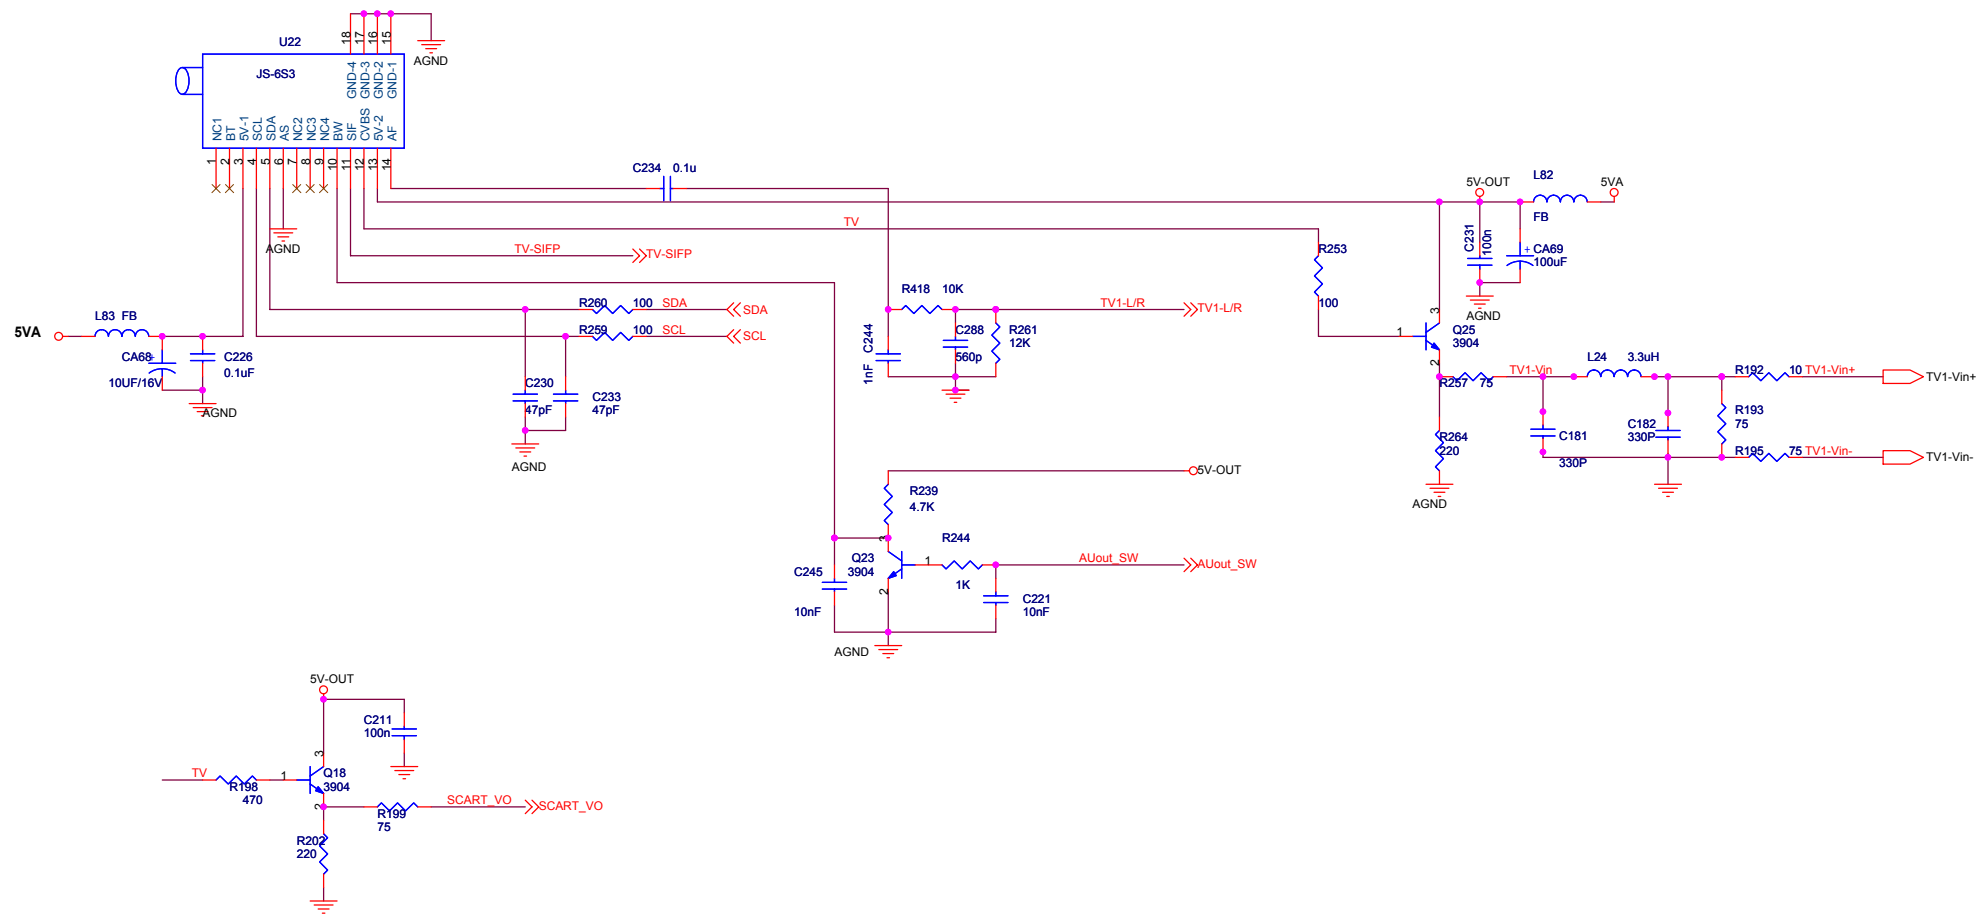

彩电维修资料网
<http://www.tv160.net>