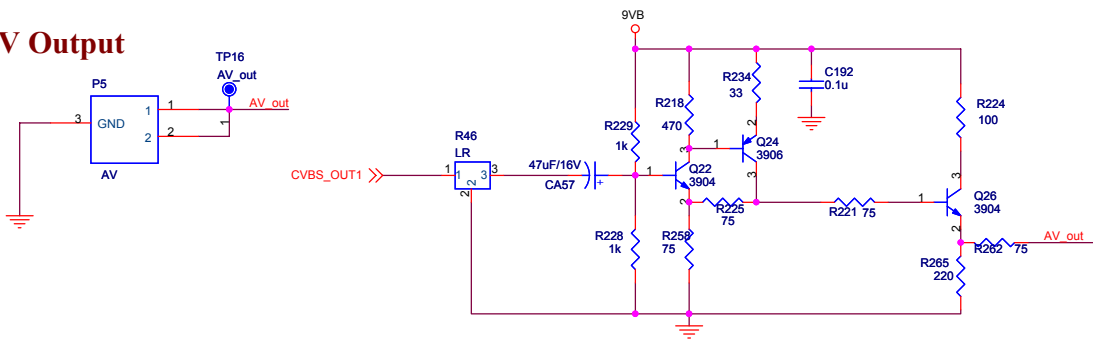

SCART Input

S INPUT

AV1 INPUT

AV2 Input

AV Output

家电维修资料网
TV160 彩电维修资料网
<http://www.tv160.net>

添加vs唤醒功能.

TV160 彩电维修资料网
<http://www.tv160.net>