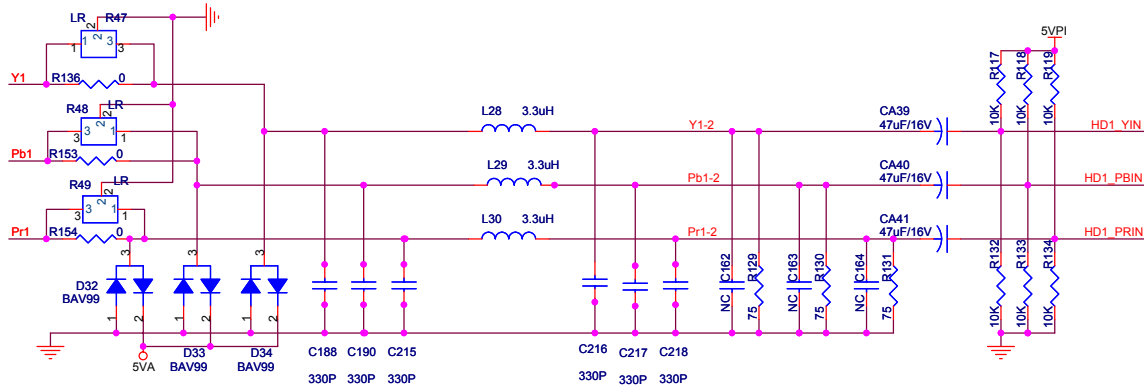

YUV AV1 AV2
INPUT

Mstar 深圳市高新区南区科技南十路国际技术创新研究院C座4楼
semiconductor TEL:0755-26996895 FAX:0755-26996830

Title: HDTV

Size A3	Document Number MST718B	Rev B

Date: Monday, September 18, 2006 Sheet 3 of 8