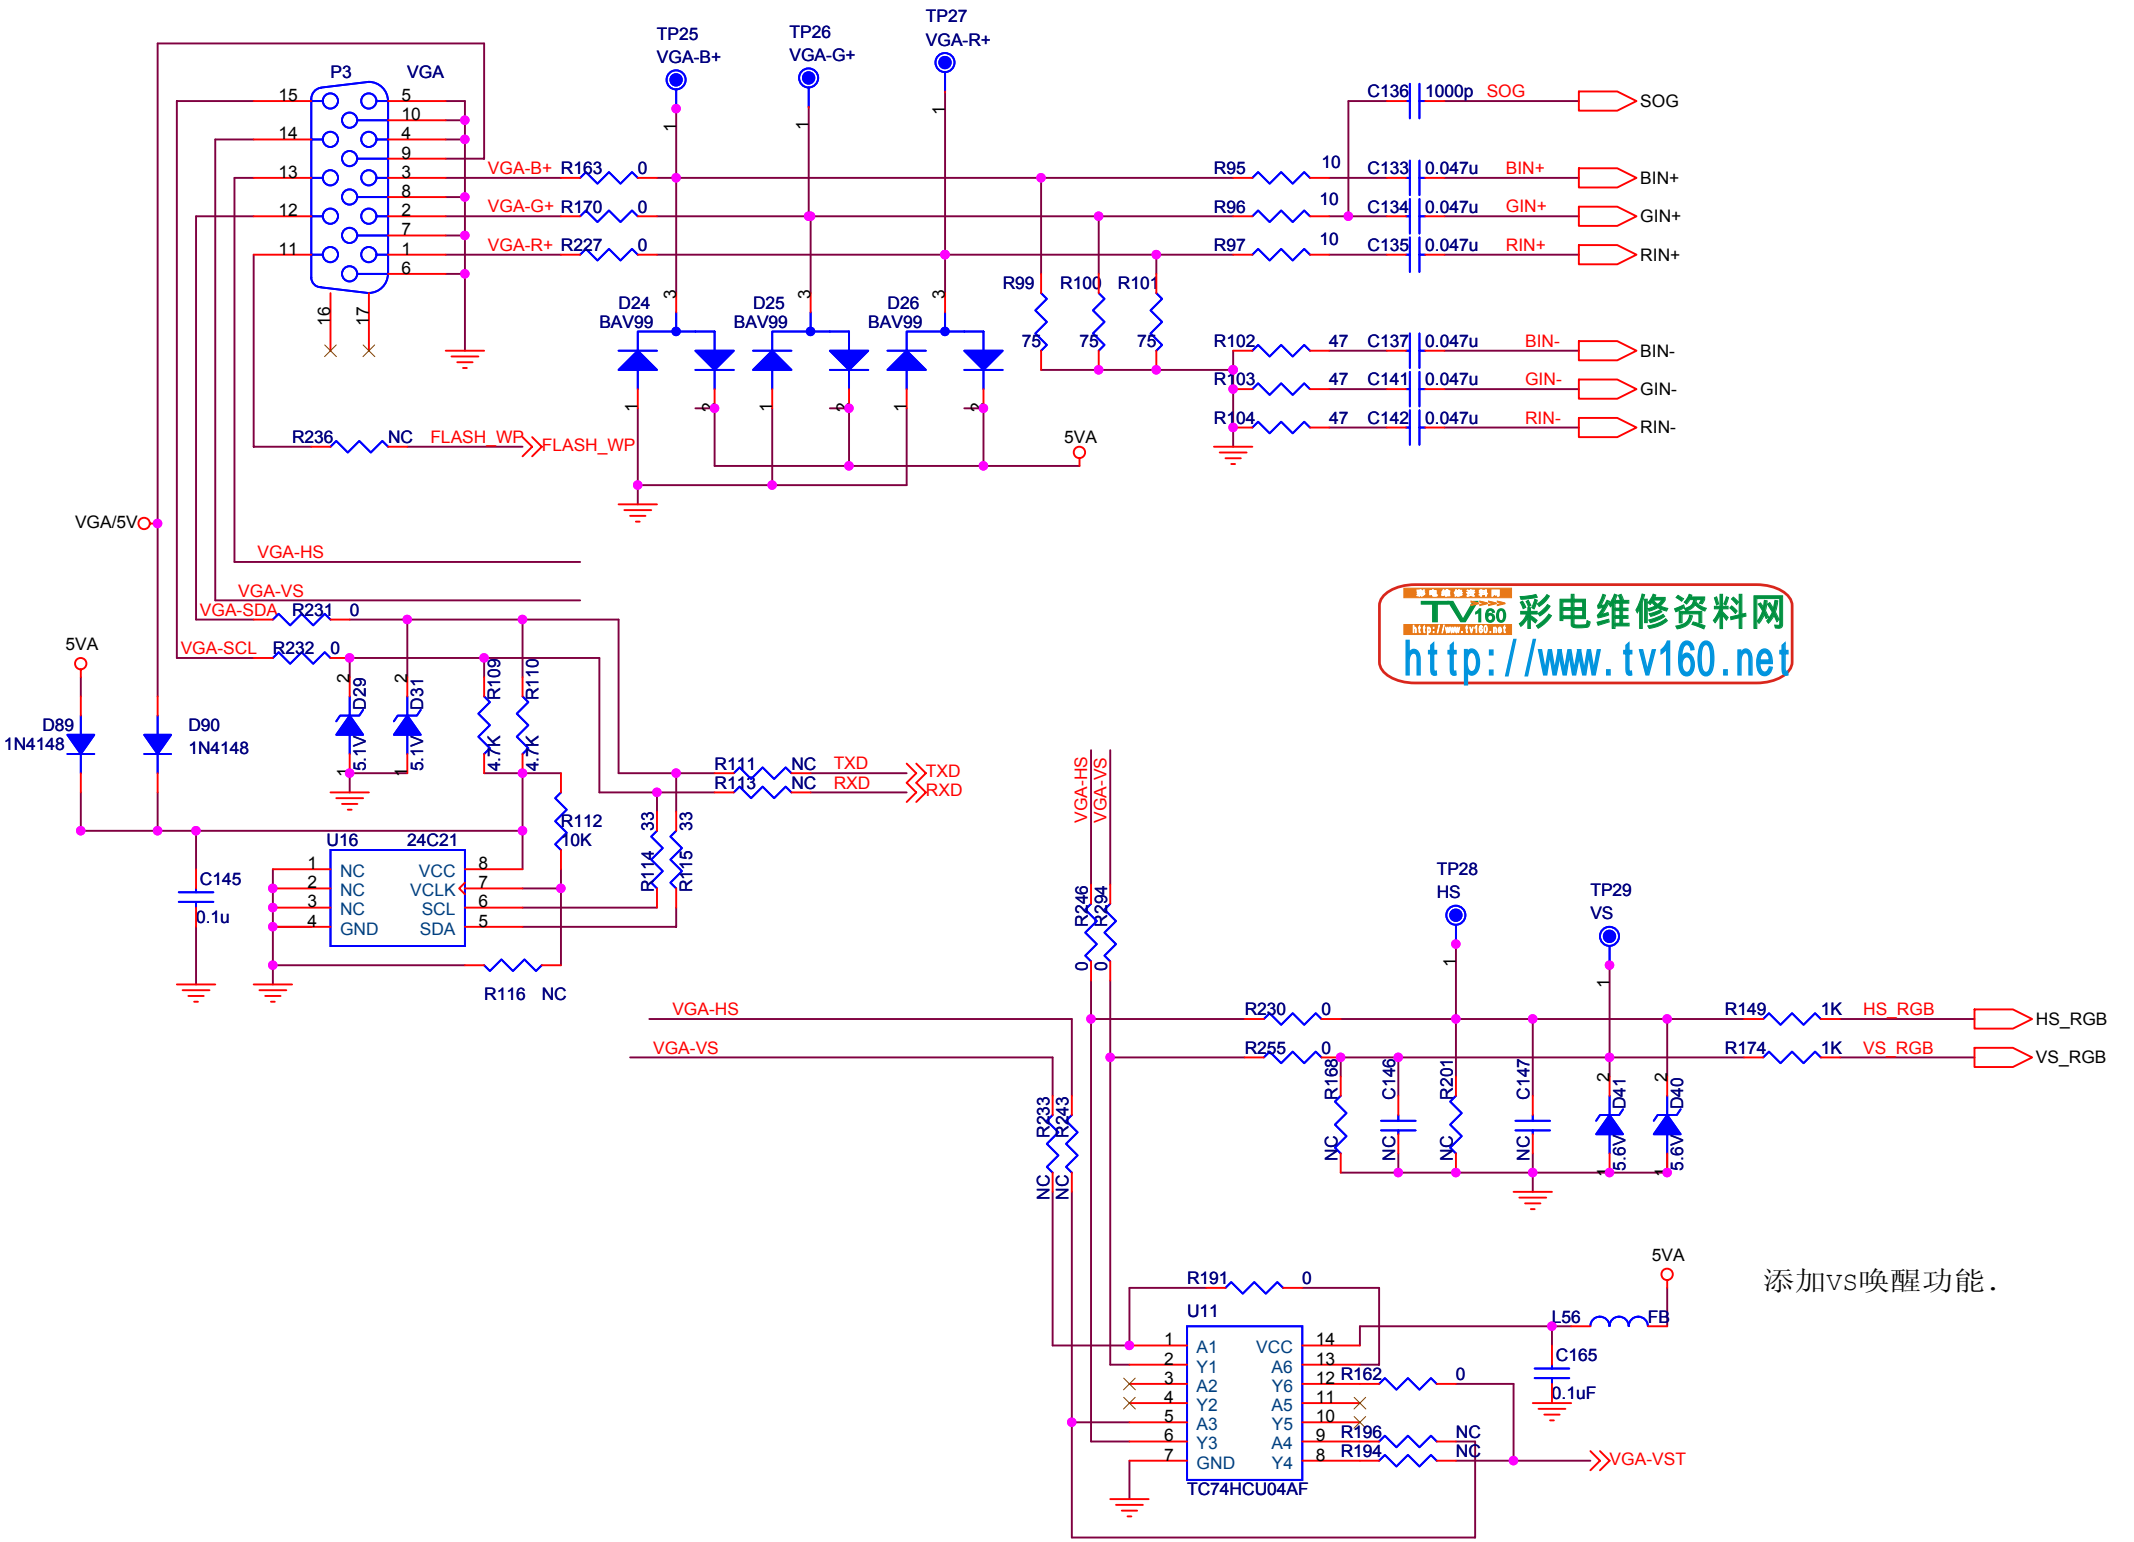

SCART Input

S INPUT

AV1 INPUT

AV2 Input

AV Output

家电维修资料网
TV160 彩电维修资料网
<http://www.tv160.net>

添加vs唤醒功能.

TV160 彩电维修资料网
<http://www.tv160.net>

POWER INPUT

TV160 彩电维修资料网
<http://www.tv160.net>

Mstar semiconductors
 深圳市高新区南区科技南十路国际技术创新研究院C座4楼
 TEL:0755-26996895 FAX:0755-26996830

Title: POWER
 Size: A3 Document Number: MST718B Rev: B
 Date: Wednesday, September 20, 2006 Sheet: 5 of 8

彩电维修资料网
TV160 彩电维修资料网
<http://www.tv160.net>

Title		
<Title>		
Size	Document Number	Rev
A	<Doc>	<RevCode>
Date:	Wednesday, September 20, 2006	Sheet 1 of 1

Keypad

Title		
<Title>		
Size	Document Number	Rev
A	<Doc>	<RevCode>
Date:	Friday, September 15, 2006	Sheet 1 of 1