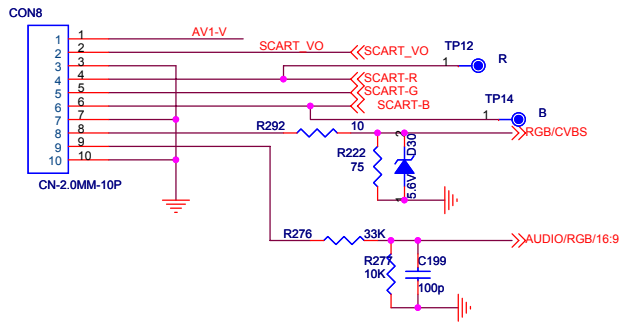

SCART Input

S INPUT

AV1 INPUT

AV2 Input

AV Output

家电维修资料网
TV160 彩电维修资料网
<http://www.tv160.net>

添加vs唤醒功能.

TV160 彩电维修资料网
<http://www.tv160.net>

POWER INPUT

TV160 彩电维修资料网
<http://www.tv160.net>

Mstar semiconductors
 深圳市高新区南区科技南十路国际技术创新研究院C座4楼
 TEL:0755-26996895 FAX:0755-26996830

Title: POWER
 Size: A3 Document Number: MST718B Rev: B
 Date: Wednesday, September 20, 2006 Sheet: 5 of 8