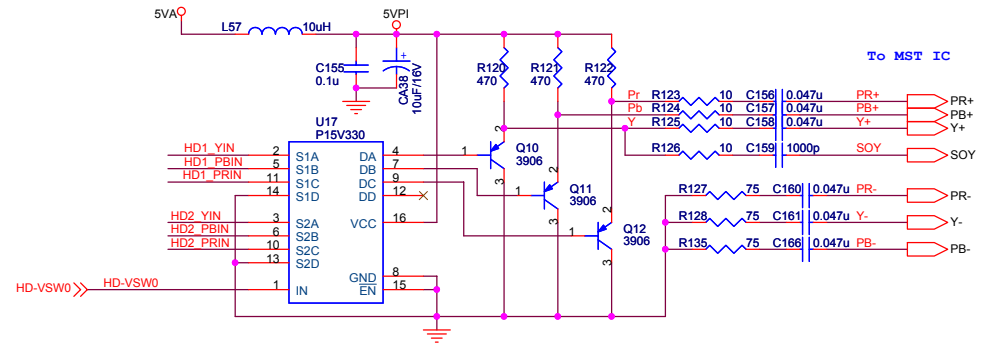

YUV AV1 AV2
INPUT

Mstar 深圳市高新区南区科技南十路国际技术创新研究院C座4楼
semiconductor TEL:0755-26996895 FAX:0755-26996830

Title: HDTV

Size A3	Document Number MST718B	Rev B

Date: Monday, September 18, 2006 Sheet 3 of 8