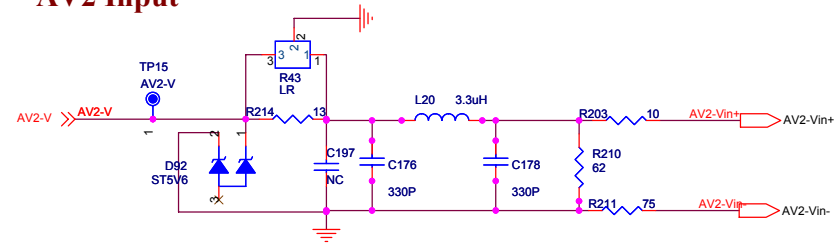

SCART Input

S INPUT

AV1 INPUT

AV2 Input

AV Output

家电维修资料网
TV160 彩电维修资料网
<http://www.tv160.net>

添加vs唤醒功能.

TV160 彩电维修资料网
<http://www.tv160.net>