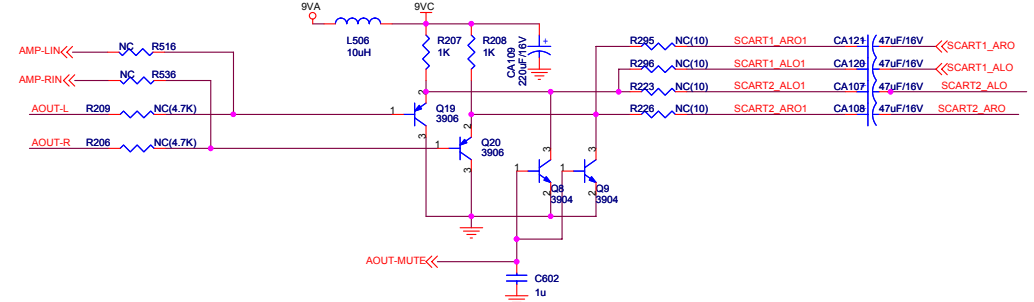

SCART Input

S INPUT

AV1 INPUT

AV2 Input

AV Output

家电维修资料网
TV160 彩电维修资料网
<http://www.tv160.net>

添加vs唤醒功能.

TV160 彩电维修资料网
<http://www.tv160.net>

POWER INPUT

TV160 彩电维修资料网
<http://www.tv160.net>

Mstar semiconductors
 深圳市高新区南区科技南十路国际技术创新研究院C座4楼
 TEL:0755-26996895 FAX:0755-26996830

Title: POWER
 Size: A3 Document Number: MST718B Rev: B
 Date: Wednesday, September 20, 2006 Sheet: 5 of 8