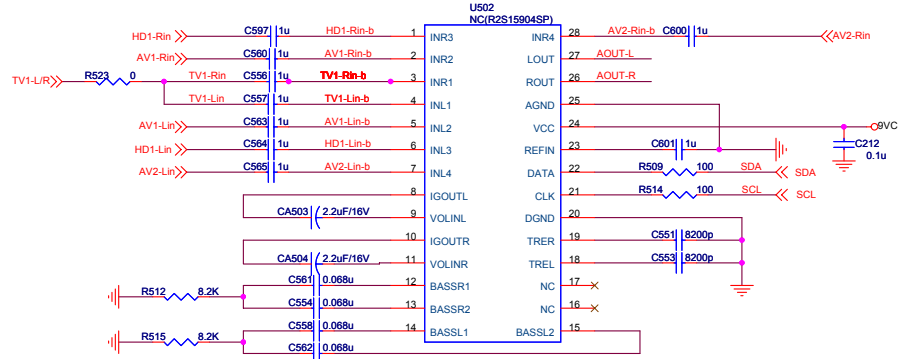

SCART Input

S INPUT

AV1 INPUT

AV2 Input

AV Output

家电维修资料网
TV160 彩电维修资料网
<http://www.tv160.net>

添加vs唤醒功能.

TV160 彩电维修资料网
<http://www.tv160.net>

POWER INPUT

TV160 彩电维修资料网
<http://www.tv160.net>

Mstar semiconductors
 深圳市高新区南区科技南十路国际技术创新研究院C座4楼
 TEL:0755-26996895 FAX:0755-26996830

Title: POWER
 Size: A3 Document Number: MST718B Rev: B
 Date: Wednesday, September 20, 2006 Sheet: 5 of 8