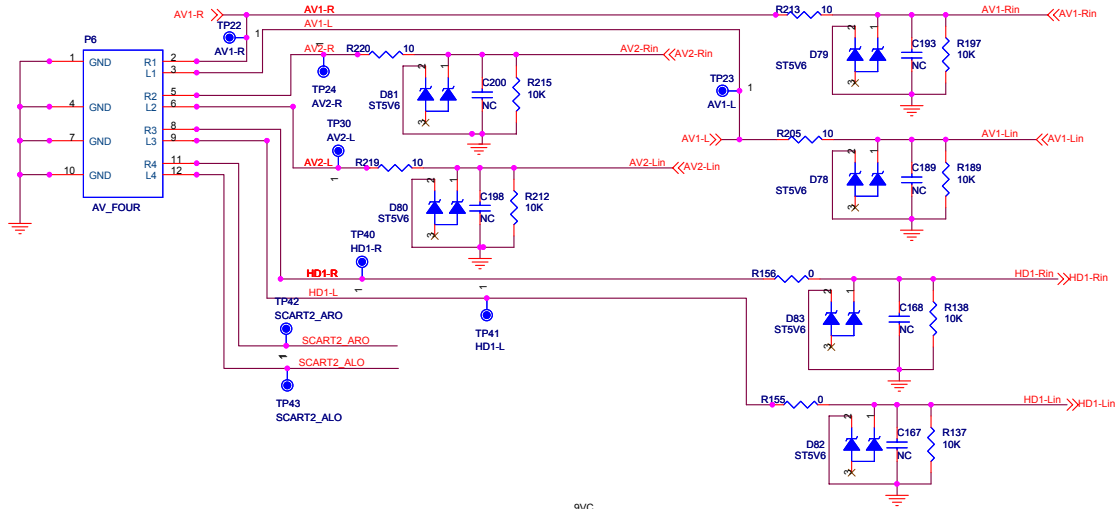

SCART Input

S INPUT

AV1 INPUT

AV2 Input

AV Output

家电维修资料网
TV160 彩电维修资料网
<http://www.tv160.net>

添加vs唤醒功能.

TV160 彩电维修资料网
<http://www.tv160.net>

POWER INPUT

TV160 彩电维修资料网
<http://www.tv160.net>

Mstar semiconductors
 深圳市高新区南区科技南十路国际技术创新研究院C座4楼
 TEL:0755-26996895 FAX:0755-26996830

Title: POWER
 Size: A3 Document Number: MST718B Rev: B
 Date: Wednesday, September 20, 2006 Sheet: 5 of 8