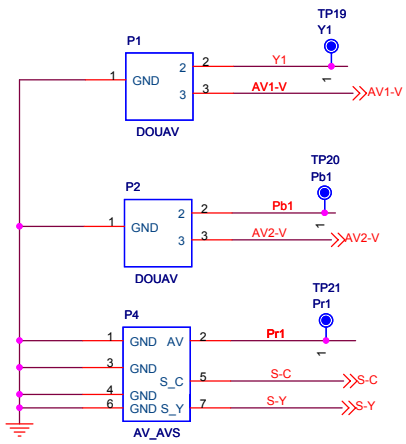

彩电维修资料网
TV160 彩电维修资料网
<http://www.tv160.net>

Title		
<Title>		
Size	Document Number	Rev
A	<Doc>	<RevCode>
Date:	Wednesday, September 20, 2006	Sheet 1 of 1

Keypad

Title		
<Title>		
Size	Document Number	Rev
A	<Doc>	<RevCode>
Date:	Friday, September 15, 2006	Sheet 1 of 1

TV160 彩电维修资料网
<http://www.tv160.net>

Title		
<Title>		
Size	Document Number	Rev
B	<Doc>	<RevCode>
Date:	Wednesday, September 20, 2006	Sheet 1 of 1

YUV AV1 AV2
INPUT

Mstar 深圳市高新区南区科技南十路国际技术创新研究院C座4楼
semiconductor TEL:0755-26996895 FAX:0755-26996830